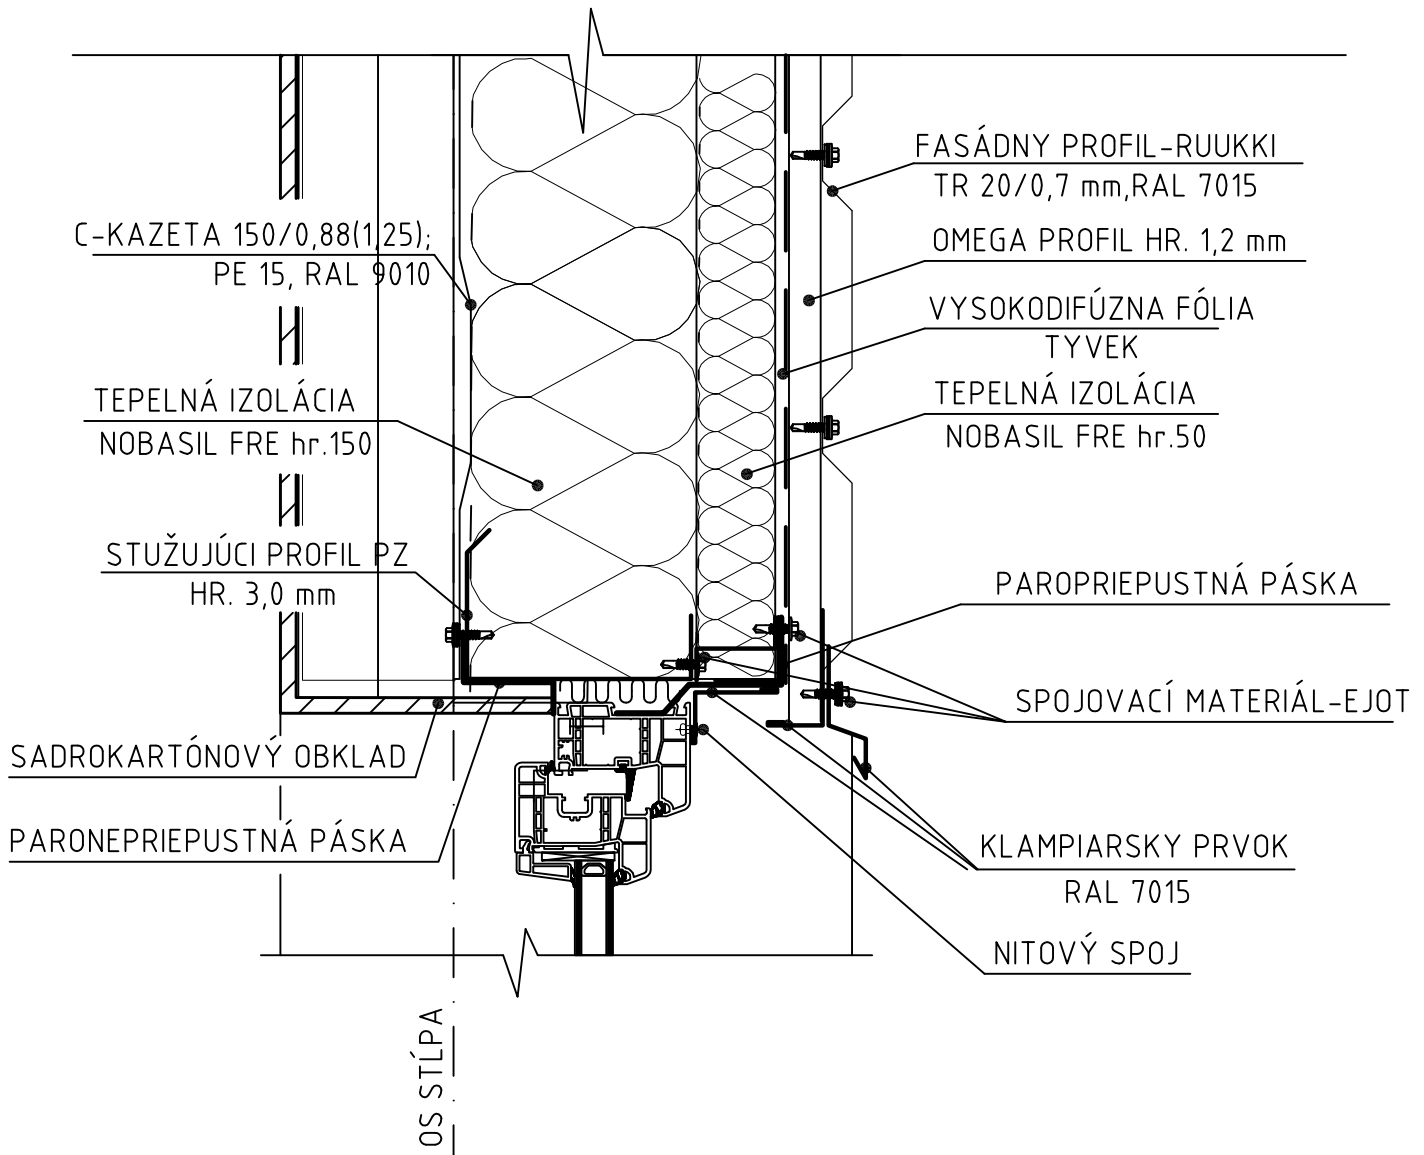

## M 1:5

VYPRACOVAL	BRASIN ,spol. s r. o.	 <b>BRASIN</b>	
STAVEBNÝ OBJEKT	Prevádzkové ,skladové a kancelárske priestory Pasienkova ul. Bratislava-Podunajské Biskupice		
INVESTOR	a-max,s.r.o., Bratislava	DÁTUM	2011
DIELO:	OBVODOVÝ PLÁŠŤ	FORMÁT	1 A4
		MIERKA	1 : 200
NÁZOV VÝKRESU	DETAIL NADPRAŽIA	ČÍSLO VÝKRESU	B6